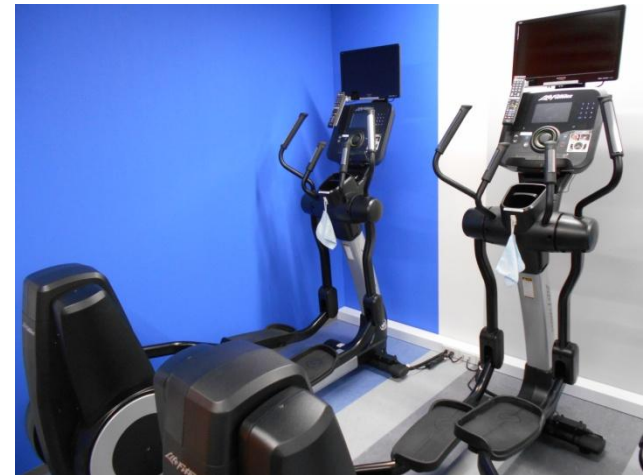

## 2階 有酸素運動マシン

ストレッチエリアではビデオが常に流れているので動きを真似するだけでOK！

ランニングマシンは10台あるので混み合うことがなく快適です。

バイクマシンは2台ずつ。腰への負担が気になる方もリカンベント(左)なら大丈夫。

カロリー消費が大きいクロストレーナーは2台あります。

## 3階 ウェイトマシン

10台のウェイトマシンがあり、重さを変えられるので女性や年配の方もトレーニングできます。

腹筋

背中

胸&肩

足

鍛えにくい足もしっかりトレーニング。  
レッグカールでハムストリングスもバッチリ！！

# フリーウエイトエリア ロッカー&更衣室・シャワーエリア

パワーラック(奥)とスミスマシン(手前)

ダンベルは1~10kg、  
12~30kg(2kgごと)があります。

鍵付ロッカー完備で安心！

更衣室とシャワーは個室です。男性女性  
それぞれのエリアに2部屋ずつあります。