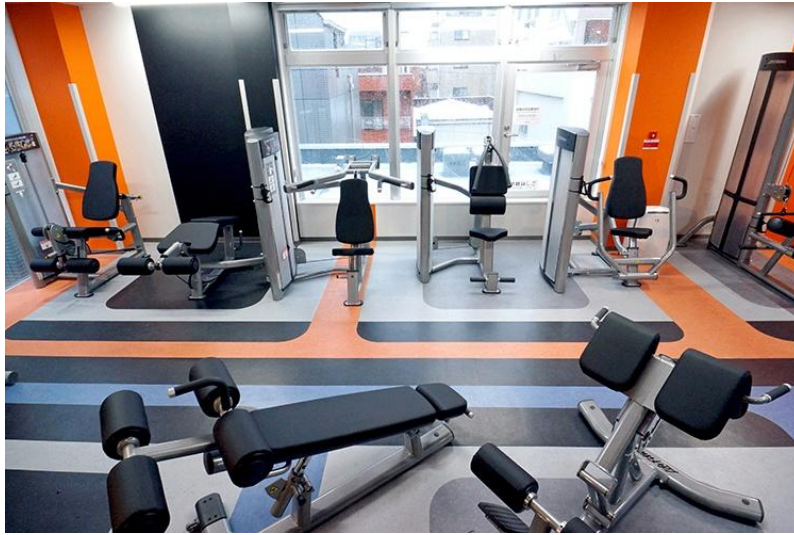

入会予約はこちら→

ご来館お待ちしております。

有酸素マシンエリア

2階 有酸素運動マシン

ストレッチエリアではビデオが常に流れているので動きを真似するだけでOK！

ランニングマシンは10台あるので混み合うことがなく快適です。

バイクマシンは2台ずつ。腰への負担が気になる方もリカンベント(左)なら大丈夫。

カロリー消費が大きいクロストレーナーは2台あります。

ウェイトマシンエリア

3階 ウェイトマシン

10台のウェイトマシンがあり、重さを変えられるので女性や年配の方もトレーニングできます。

腹筋

背中

足

胸&肩

鍛えにくい足もしっかりトレーニング。
レッグカールでハムストリングスもバッチリ！！

フリーウエイトエリア ロッカー&更衣室・シャワーエリア

パワーラック(奥)とスミスマシン(手前)

ダンベルは1~10kg、
12~30kg(2kgごと)があります。

鍵付ロッカー完備で安心！

更衣室とシャワーは個室です。男性女性
それぞれのエリアに2部屋ずつあります。