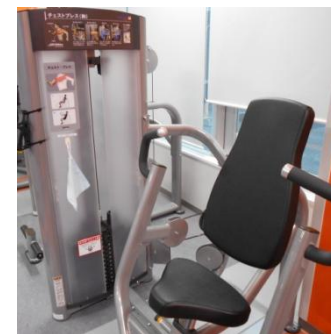

入会予約はこちら→

ご来館お待ちしております。

有酸素マシンエリア

2階 有酸素運動マシン

ストレッチエリアではビデオが常に流れているので動きを真似するだけでOK！

ランニングマシンは10台あるので混み合うことがなく快適です。

バイクマシンは2台ずつ。腰への負担が気になる方もリカンベント(左)なら大丈夫。

カロリー消費が大きいクロストレーナーは2台あります。

ウェイトマシンエリア

3階 ウェイトマシン

10台のウェイトマシンがあり、重さを変えられるので女性や年配の方もトレーニングできます。

腹筋

背中

足

胸&肩

鍛えにくい足もしっかりトレーニング。
レッグカールでハムストリングスもバッチリ！！

フリーウエイトエリア ロッカー&更衣室・シャワーエリア

パワーラック(奥)とスミスマシン(手前)

ダンベルは1~10kg、
12~30kg(2kgごと)があります。

鍵付ロッカー完備で安心！

更衣室とシャワーは個室です。男性女性
それぞれのエリアに2部屋ずつあります。