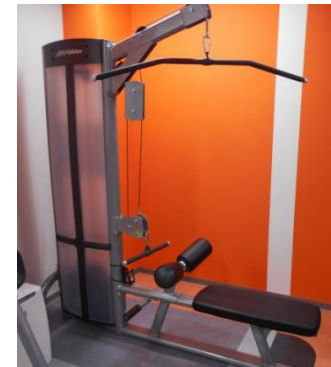

Open 24hours

FASTGYM **24**

Operated by **TIPNESS**

**ご入会・ご見学は受付時間内で随時
受付中**

FASTGYM24武蔵新田店 受付時間

平日 11:00~20:00

土・日・祝 10:00~18:00

※受付時間外はスタッフ不在になります。

入会予約はこちら→

ご来館お待ちしております。

有酸素マシンエリア

2階 有酸素運動マシン

ストレッチエリアではビデオが常に流れているので動きを真似するだけでOK！

ランニングマシンは10台あるので混み合うことがなく快適です。

バイクマシンは2台ずつ。腰への負担が気になる方もリカンベント(左)なら大丈夫。

カロリー消費が大きいクロストレーナーは2台あります。

ウェイトマシンエリア

3階 ウェイトマシン

10台のウェイトマシンがあり、重さを変えられるので女性や年配の方もトレーニングできます。

腹筋

背中

足

胸&肩

鍛えにくい足もしっかりトレーニング。
レッグカールでハムストリングスもバッチリ！！

フリーウエイトエリア ロッカー&更衣室・シャワーエリア

パワーラック(奥)とスミスマシン(手前)

ダンベルは1~10kg、
12~30kg(2kgごと)があります。

鍵付ロッカー完備で安心！

更衣室とシャワーは個室です。男性女性
それぞれのエリアに2部屋ずつあります。