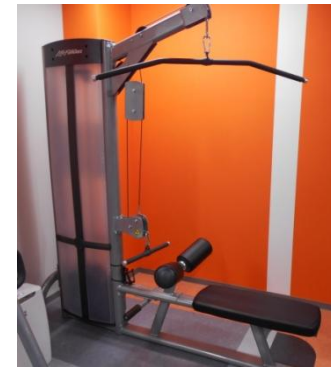

## 3階 ウェイトマシン

10台のウェイトマシンがあり、重さを変えられるので女性や年配の方もトレーニングできます。

腹筋

背中

胸&肩

足

鍛えにくい足もしっかりトレーニング。  
レッグカールでハムストリングスもバッチリ！！

# フリーウエイトエリア ロッカー&更衣室・シャワーエリア

パワーラック(奥)とスミスマシン(手前)

ダンベルは1~10kg、  
12~30kg(2kgごと)があります。

鍵付ロッカー完備で安心！

更衣室とシャワーは個室です。男性女性  
それぞれのエリアに2部屋ずつあります。