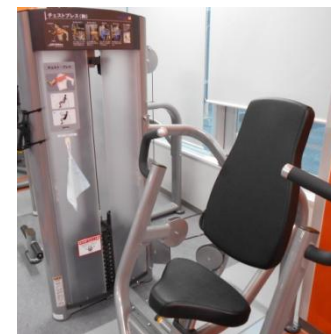

## 3階 ウェイトマシン

10台のウェイトマシンがあり、重さを変えられるので女性や年配の方もトレーニングできます。

腹筋

背中

胸&肩

足

鍛えにくい足もしっかりトレーニング。  
レッグカールでハムストリングスもバッチリ！！

# フリーウエイトエリア ロッカー&更衣室・シャワーエリア

パワーラック(奥)とスミスマシン(手前)

ダンベルは1~10kg、  
12~30kg(2kgごと)があります。

鍵付ロッカー完備で安心！

更衣室とシャワーは個室です。男性女性  
それぞれのエリアに2部屋ずつあります。