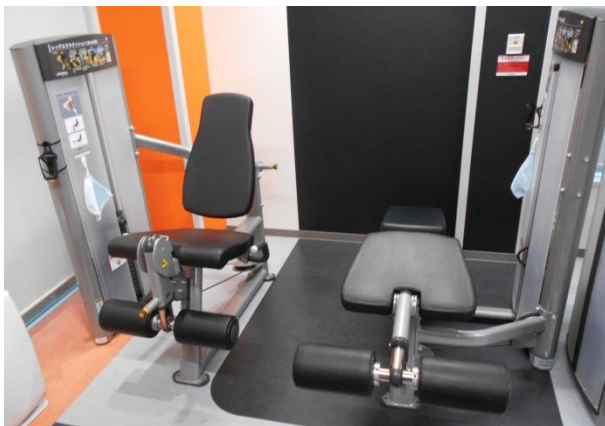

## 2階 有酸素運動マシン

ストレッチエリアではビデオが常に流れているので動きを真似するだけでOK！

ランニングマシンは10台あるので混み合うことがなく快適です。

バイクマシンは2台ずつ。腰への負担が気になる方もリカンベント(左)なら大丈夫。

カロリー消費が大きいクロストレーナーは2台あります。

## 3階 ウェイトマシン

10台のウェイトマシンがあり、重さを変えられるので女性や年配の方もトレーニングできます。

腹筋

背中

胸&肩

足

鍛えにくい足もしっかりトレーニング。  
レッグカールでハムストリングスもバッチリ！！

# フリーウエイトエリア ロッカー&更衣室・シャワーエリア

パワーラック(奥)とスミスマシン(手前)

ダンベルは1~10kg、  
12~30kg(2kgごと)があります。

鍵付ロッカー完備で安心！

更衣室とシャワーは個室です。男性女性  
それぞれのエリアに2部屋ずつあります。