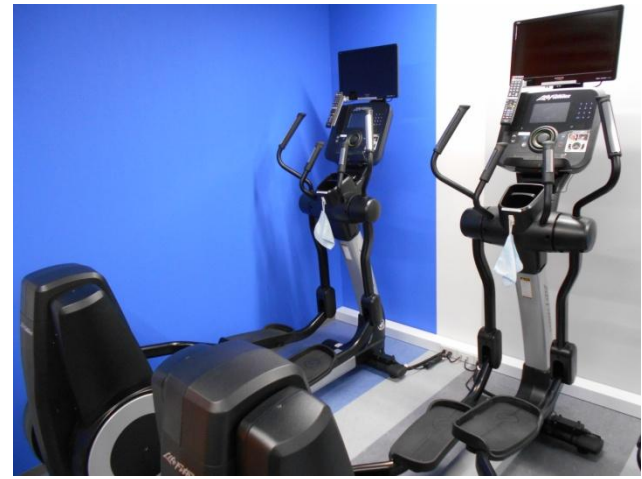

入会予約はこちら→

ご来館お待ちしております。

有酸素マシンエリア

2階 有酸素運動マシン

ストレッチエリアではビデオが常に流れているので動きを真似するだけでOK！

ランニングマシンは10台あるので混み合うことがなく快適です。

バイクマシンは2台ずつ。腰への負担が気になる方もリカンベント(左)なら大丈夫。

カロリー消費が大きいクロストレーナーは2台あります。

ウェイトマシンエリア

3階 ウェイトマシン

10台のウェイトマシンがあり、重さを変えられるので女性や年配の方もトレーニングできます。

腹筋

背中

足

胸&肩

鍛えにくい足もしっかりトレーニング。
レッグカールでハムストリングスもバッチリ！！

フリーウエイトエリア ロッカー&更衣室・シャワーエリア

パワーラック(奥)とスミスマシン(手前)

ダンベルは1~10kg、
12~30kg(2kgごと)があります。

鍵付ロッカー完備で安心！

更衣室とシャワーは個室です。男性女性
それぞれのエリアに2部屋ずつあります。