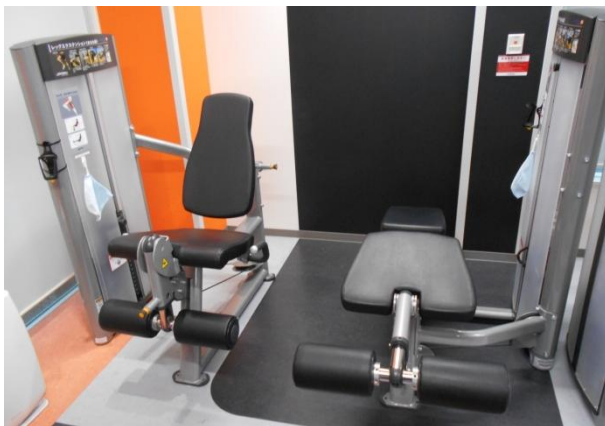

入会予約はこちら→

ご来館お待ちしております。

有酸素マシンエリア

2階 有酸素運動マシン

ストレッチエリアではビデオが常に流れているので動きを真似するだけでOK！

ランニングマシンは10台あるので混み合うことがなく快適です。

バイクマシンは2台ずつ。腰への負担が気になる方もリカンベント(左)なら大丈夫。

カロリー消費が大きいクロストレーナーは2台あります。

ウェイトマシンエリア

3階 ウェイトマシン

10台のウェイトマシンがあり、重さを変えられるので女性や年配の方もトレーニングできます。

腹筋

背中

足

胸&肩

鍛えにくい足もしっかりトレーニング。
レッグカールでハムストリングスもバッチリ！！

フリーウエイトエリア ロッカー&更衣室・シャワーエリア

パワーラック(奥)とスミスマシン(手前)

ダンベルは1~10kg、
12~30kg(2kgごと)があります。

鍵付ロッカー完備で安心！

更衣室とシャワーは個室です。男性女性
それぞれのエリアに2部屋ずつあります。