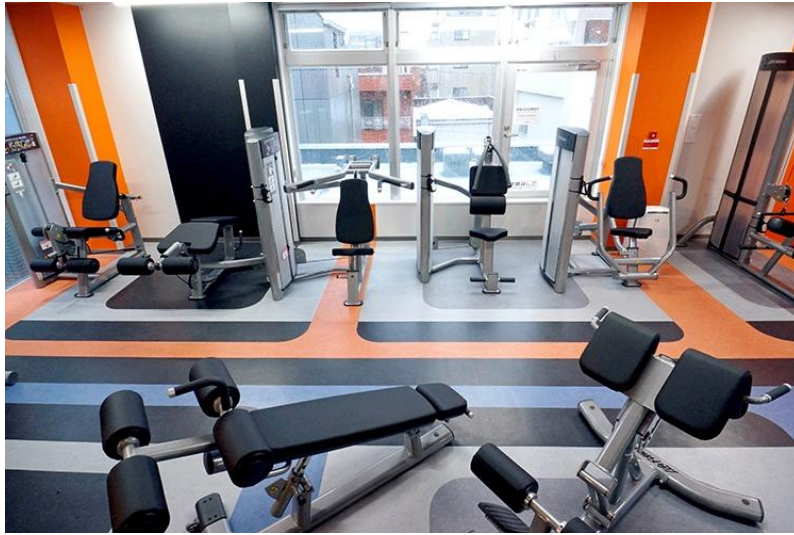

## 2階 有酸素運動マシン

ストレッチエリアではビデオが常に流れているので動きを真似するだけでOK！

ランニングマシンは10台あるので混み合うことがなく快適です。

バイクマシンは2台ずつ。腰への負担が気になる方もリカンベント(左)なら大丈夫。

カロリー消費が大きいクロストレーナーは2台あります。

## 3階 ウェイトマシン

10台のウェイトマシンがあり、重さを変えられるので女性や年配の方もトレーニングできます。

腹筋

背中

胸&肩

足

鍛えにくい足もしっかりトレーニング。  
レッグカールでハムストリングスもバッチリ！！

# フリーウエイトエリア ロッカー&更衣室・シャワーエリア

パワーラック(奥)とスミスマシン(手前)

ダンベルは1~10kg、  
12~30kg(2kgごと)があります。

鍵付ロッカー完備で安心！

更衣室とシャワーは個室です。男性女性  
それぞれのエリアに2部屋ずつあります。