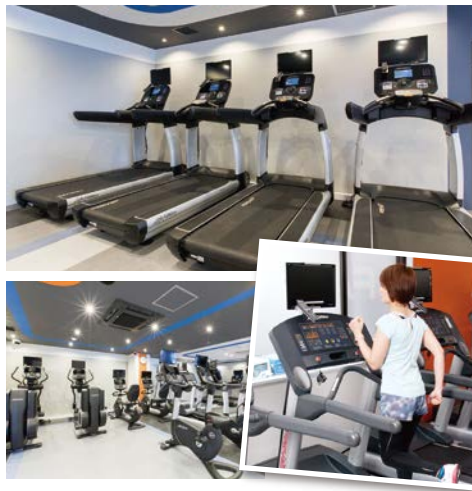

ファストジム24の特長!

マシンジム特化型!

高品質なマシンと
フリーウェイトが勢ぞろい!

24時間オープン!

あなたの都合のいい時間、曜日に、
使いたいだけトレーニング!

駅近の好アクセス!

仕事帰りに、お買い物ついでに。
通しやすいロケーション!

最高水準のセキュリティ!

警備会社が常時安全をモニター。
女性1人でも、夜間でも安心!

リーズナブルな月会費

24時間いつでも使える
トレーニング環境を納得の価格で!

他店舗利用OK!

ファストジム24プラス会員なら、
関東エリアのすべての店舗が使い放題!

脂肪燃焼、体カアップの定番!

カーディオマシン

脂肪燃焼、引き締めなど、カラダづくりのベースに!
ランニングマシンをはじめ人気のカーディオマシンを
ラインナップ!

手軽に使えて効果的!

ウェイトマシン

カラダの各部分の筋力アップに効果的!
全身をバランスよく鍛えられるウェイトマシンを
ラインナップ!

バランスよく筋力アップ!

フリーウェイト

より本格的な筋力トレーニングにおすすめ!
基本のダンベル、ベンチプレスなどに最適な安全性の高い
スミスマシン、高重量対応のパワーラックもラインナップ!

床上げ仕様で
使いやすい! ストレッチエリア

施設情報