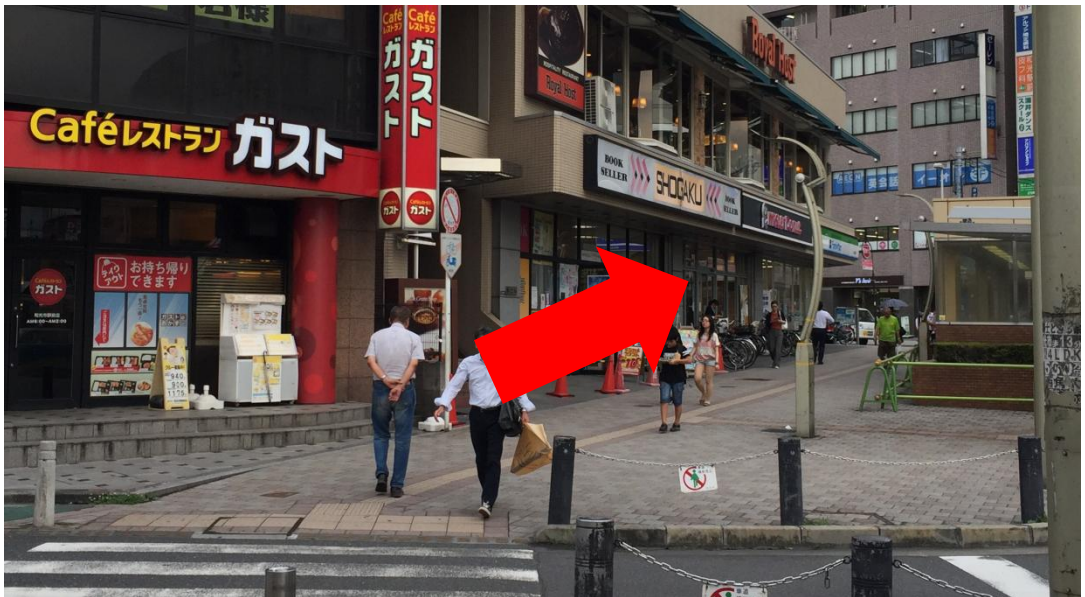

和光市駅南口から
徒歩3分!!

FASTGYM24 和光市店への行き方

①和光市駅南口に出ます。

②ケンタッキーを左方向に進みます。

③横断歩道を渡り、ミスタードーナツ、ファミリーマートの方へ右手に進みます。

④ファミリーマート前の
信号を渡り、ドトールを
左へ。
最初の角(東横イン)
を右に曲がります。

⑤正面のイトーヨーカドーを左へ。

⑥約15m先の、1階にメガネスーパーのあるビルの2階が入口です。お気軽にお越しください！