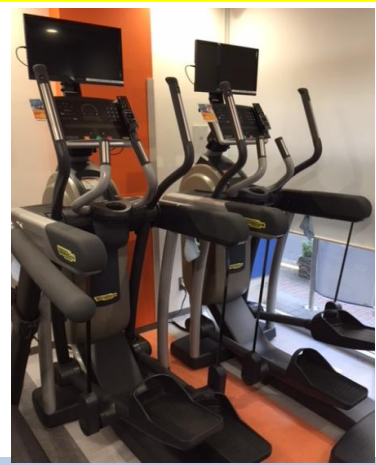

# FASTGYM24東中野店 リニューアルオープン！！

トレーニングの時間をより充実したものにしていだけるよう、  
一部施設をリニューアル。新しいマシンを導入いたしました。

マシンジムに  
新機種を導入!

バランスよく筋力アップ!

フリーウェイト  
エリア

エリア拡張!

マシン1台増設!

フラットベンチ

新機種導入で、施設がますます充実!脂肪燃焼や筋力アップ、  
体幹トレーニングなどさまざまな目的にぴったりのマシンが勢ぞろい。  
より効率的にトレーニングできる施設へグレードアップします。

くびれ・脚・背中・お尻・内ももの引締め!

ウェイトマシンエリア

マシン4台増設!

ロータリートーソー

レッグエクステンション・カール

ローロー・プルダウン

ヒップアダクター・アダクター

# 有酸素マシンエリア

有酸素マシン総数9台完備で充実のラインナップ！！  
ランニングマシンは6台！雨の日でも快適に走れます！

アップライトバイク

膝・腰への負担も少なく簡単に運動できます。女性の方にも大人気です！！

クロストレーナー

低負荷でもランニングと同じ運動量でトレーニングできます。女性の方にもおすすめです！

# ウェイトマシンエリア

**ウェイトマシンエリア9台完備  
広々としたエリアでいつでも全身トレーニングができます！！**