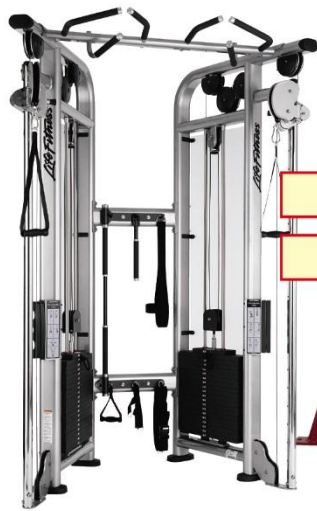

*リニューアルOPEN:21日(水) 6時より利用可

期間中は会員様にはご不便をおかけしますが何卒ご協力を賜りますようお願い申し上げます。

マシンジムに新機種を導入!

新機種導入で、施設がますます充実!脂肪燃焼や筋力アップ、体幹トレーニングなどさまざまな目的にぴったりのマシンが勢ぞろい。
より効率的にトレーニングできる施設へグレードアップします。

バランスよく筋力アップ!

フリーウェイトエリア

マシン2台
増設!

ケーブルマシン

フラットベンチ

引き締め効果抜群!

ウェイトマシンエリア

マシン3台
増設!

トorsoローテーション

レッグエクステンション&カール

ヒップアダクター/アダクター