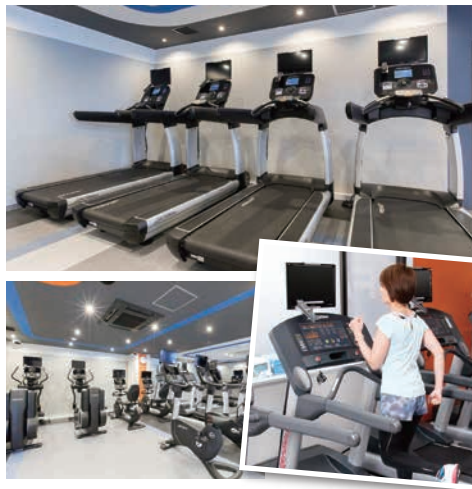

ファストジム24の特長!

マシンジム特化型!
高品質なマシンと
フリーウェイトが勢ぞろい!

24時間オープン!
あなたの都合のいい時間、曜日に、
使いたいだけトレーニング!

駅近の好アクセス!
仕事帰りに、お買い物ついでに。
通いやすいロケーション!

最高水準のセキュリティ!
警備会社が常時安全をモニター。
女性1人でも、夜間でも安心!

リーズナブルな月会費
24時間いつでも使える
トレーニング環境を納得の価格で!

他店舗利用OK!
ファストジム24プラス会員なら、
関東エリアのすべての店舗が使い放題!

脂肪燃焼、体カアップの定番!
カーディオマシン

脂肪燃焼、引き締めなど、カラダづくりのベースに!
ランニングマシンをはじめ人気のカーディオマシンを
ラインナップ!

手軽に使えて効果的!
ウェイトマシン

カラダの各部分の筋力アップに効果的!
全身をバランスよく鍛えられるウェイトマシンを
ラインナップ!

バランスよく筋力アップ!
フリーウェイト

より本格的な筋力トレーニングにおすすめ!
基本のダンベル、ベンチプレスなどに最適な安全性の高い
スミスマシン、高重量対応のパワーラックもラインナップ!

床上げ仕様で
使いやすい! **ストレッチエリア**

施設情報

セキュリティシステム

シャワー

更衣室

水素水

Wi-fi

マシンジム

ロッカー

プライベートロッカー

パーソナルトレーナー

マークがついているものは有料でご利用いただけます。

シューズ履き替え不要!
外履きでラクラク

*受付時間外はスタッフ不在です。*トレーニングを指導するジム専門トレーナーはおりません。*運動効果には個人差があります。*ここに掲載した施設写真は都立家政店のものです。*このチラシの内容は2018年7月の情報になります。

ファストジム24 菊川【料金プラン】