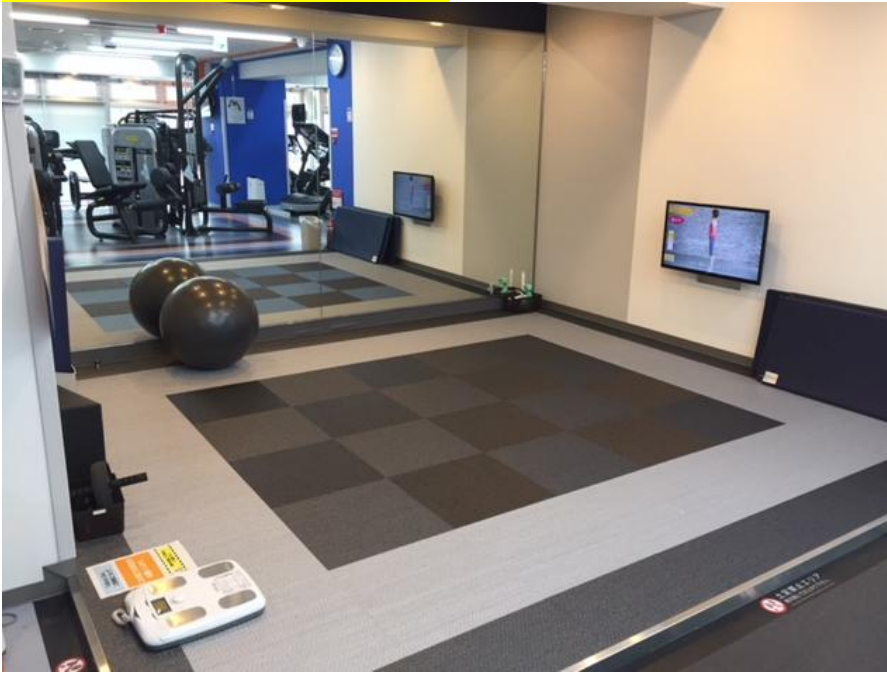

FASTGYM24柴崎店 リニューアルオープン！！

トレーニングの時間をより充実したものにさせていただけるよう、
一部施設をリニューアル。新しいマシンを導入いたしました。

マシンジムに新機種を導入!

新機種導入で、施設がますます充実!脂肪燃焼や筋力アップ、体幹トレーニングなどさまざまな目的にぴったりのマシンが勢ぞろい。
より効率的にトレーニングできる施設へグレードアップします。

引き締め効果抜群!

ウェイトマシンエリア

フリーウエイトエリア拡張！

最大利用人数7名に拡大！！

**ダンベル30kgまで！ アジャストベンチも合計4台！
スタンディングのトレーニングもしやすい広々としたスペースへ
生まれ変わりました！！皆様のご来館お待ちしております。**

有酸素マシンエリア

有酸素マシン総数12台完備！！
ランニングマシンは6台！雨の日でも快適に走れます！

アップライト・リカンベント バイク

膝・腰への負担も少なく簡単に
運動できます。
女性の方にも 大人気です！！

クロストレーナー

低負荷でもランニングと同じ
運動量でトレーニングできます。
女性の方にもおすすめ！

ウェイトマシンエリア

お腹・背中・お尻周りなど、部位別でトレーニングができるマシンを配置！

ウェイトマシンエリア12台完備
広々としたエリアでいつでも全身トレーニングができます！！

増設マシン紹介

ケーブルマシン

1台のマシンで多数のエクササイズが可能です！

ヒップアブダクター・アダクター

ヒップアップや内もも引き締めにも！！

その他のエリア①

ストレッチエリア

体組成測定器 InBody

ストレッチエリアはシューズを脱いでご利用いただけます。
フレックスクッション、フォームローラーなどのエクササイズアイテム完備。
体組成測定器で体重、脂肪量、筋肉量、脂肪率も測定できます！！

鍵付無料ロッカー完備でお仕事帰りのトレーニングも安心！

個人契約ロッカー
・運動靴、シャンプー、リンス、
ボディークリーム、サプリメント等を
置いて帰ることができます。