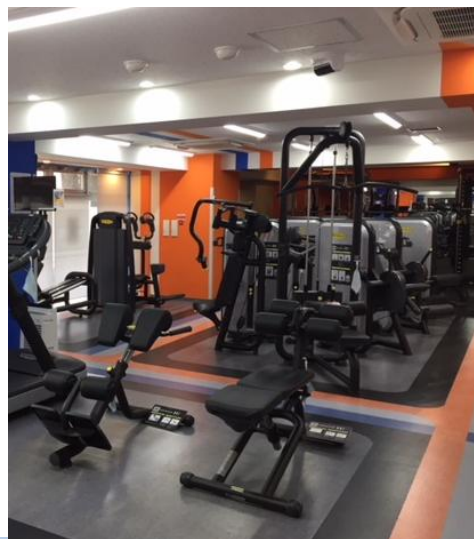

FASTGYM24柴崎店 リニューアルオープン！！

トレーニングの時間をより充実したものにさせていただけるよう、
一部施設をリニューアル。新しいマシンを導入いたしました。

マシンジムに新機種を導入!

新機種導入で、施設がますます充実!脂肪燃焼や筋力アップ、体幹トレーニングなどさまざまな目的にぴったりのマシンが勢ぞろい。
より効率的にトレーニングできる施設へグレードアップします。

引き締め効果抜群!

ウェイトマシンエリア

フリーウエイトエリア拡張！

最大利用人数7名に拡大！！

**ダンベル30kgまで！ アジャストベンチも合計4台！
スタンディングのトレーニングもしやすい広々としたスペースへ
生まれ変わりました！！皆様のご来館お待ちしております。**

有酸素マシンエリア

有酸素マシン総数12台完備！！
ランニングマシンは6台！雨の日でも快適に走れます！

アップライト・リカンベント バイク

膝・腰への負担も少なく簡単に
運動できます。
女性の方にも 大人気です！！

クロストレーナー

低負荷でもランニングと同じ
運動量でトレーニングできます。
女性の方にもおすすめ！

ウェイトマシンエリア

お腹・背中・お尻周りなど、部位別でトレーニングができるマシンを配置！

ウェイトマシンエリア12台完備
広々としたエリアでいつでも全身トレーニングができます！！

増設マシン紹介

ケーブルマシン

1台のマシンで多数のエクササイズが可能です！

ヒップアブダクター・アダクター

ヒップアップや内もも引き締めにも！！

その他のエリア①

ストレッチエリア

体組成測定器 InBody

ストレッチエリアはシューズを脱いでご利用いただけます。
フレックスクッション、フォームローラーなどのエクササイズアイテム完備。
体組成測定器で体重、脂肪量、筋肉量、脂肪率も測定できます！！

鍵付無料ロッカー完備でお仕事帰りのトレーニングも安心！

個人契約ロッカー
・運動靴、シャンプー、リンス、
ボディークリーム、サプリメント等を
置いて帰ることができます。