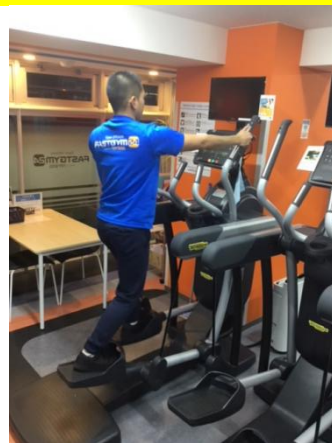

FASTGYM24柴崎店 リニューアルオープン！！

トレーニングの時間をより充実したものにさせていただけるよう、
一部施設をリニューアル。新しいマシンを導入いたしました。

マシンジムに新機種を導入!

新機種導入で、施設がますます充実!脂肪燃焼や筋力アップ、体幹トレーニングなどさまざまな目的にぴったりのマシンが勢ぞろい。
より効率的にトレーニングできる施設へグレードアップします。

引き締め効果抜群!

ウェイトマシンエリア

フリーウエイトエリア拡張！

最大利用人数7名に拡大！！

**ダンベル30kgまで！ アジャストベンチも合計4台！
スタンディングのトレーニングもしやすい広々としたスペースへ
生まれ変わりました！！皆様のご来館お待ちしております。**

有酸素マシンエリア

有酸素マシン総数12台完備！！
ランニングマシンは6台！雨の日でも快適に走れます！

アップライト・リカンベント バイク

膝・腰への負担も少なく簡単に
運動できます。
女性の方にも 大人気です！！

クロストレーナー

低負荷でもランニングと同じ
運動量でトレーニングできます。
女性の方にもおすすめ！

ウェイトマシンエリア

お腹・背中・お尻周りなど、部位別でトレーニングができるマシンを配置！

ウェイトマシンエリア12台完備
広々としたエリアでいつでも全身トレーニングができます！！

増設マシン紹介

ケーブルマシン

1台のマシンで多数のエクササイズが可能です！

ヒップアブダクター・アダクター

ヒップアップや内もも引き締めにも！！

その他のエリア①

ストレッチエリア

体組成測定器 InBody

ストレッチエリアはシューズを脱いでご利用いただけます。
フレックスクッション、フォームローラーなどのエクササイズアイテム完備。
体組成測定器で体重、脂肪量、筋肉量、脂肪率も測定できます！！

鍵付無料ロッカー完備でお仕事帰りのトレーニングも安心！

個人契約ロッカー
・運動靴、シャンプー、リンス、
ボディークリーム、サプリメント等を
置いて帰ることができます。