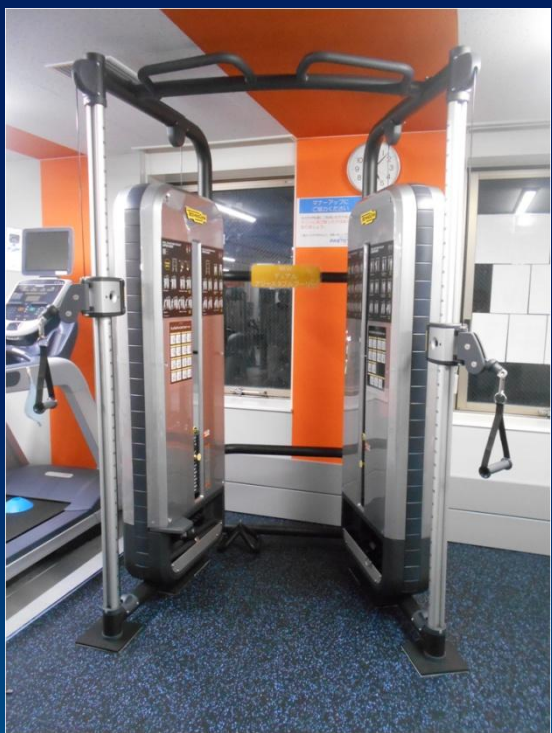

FASTGYM24人形町店

リニューアルオープン！！

トレーニングの時間をより充実したものにさせていただけるよう
一部施設をリニューアル！！
新しいマシンを導入いたしました。

マシンジムに新機種を導入！

新機種導入で、施設がますます充実！脂肪燃焼や筋力アップ、体幹トレーニングなどさまざまな目的にぴったりのマシンが勢ぞろい。
より効率的にトレーニングできる施設へグレードアップします。

バランスよく筋力アップ！

フリーウェイトエリア

マシン3台
増設！

- ケーブルマシン
- フラットベンチ
- アジャスタブルベンチ

引き締め効果抜群！

ウェイトマシンエリア

マシン
増設！

- トーンローテーション
- ヒップアダクター-17ダクター

マシンの増設に伴い一部マシンを撤去いたしました。
(トレッドミル3台、クランチベンチ1台)

増設マシン紹介

ヒップ アダクション
ヒップ アブダクション

1台のマシンで
おしり・外腿・内腿の
エクササイズが可能！！

トorsoローテーション

お腹のくびれ、引き締めに！
ツイスト動作でスタイルUP！！

増設マシン紹介

デュアル アジャスタブル プーリー

待望のケーブルマシン
1台のマシンで**多数**の
エクササイズが可能！！
アタッチメントも豊富

アジャスタブルベンチ

フラットベンチ