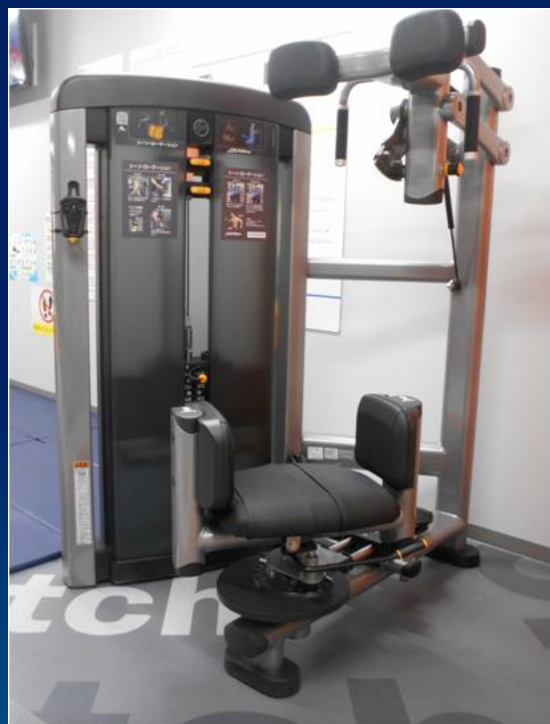

FASTGYM24人形町店

リニューアルオープン！！

トレーニングの時間をより充実したものにさせていただけるよう
一部施設をリニューアル！！
新しいマシンを導入いたしました。

マシンジムに新機種を導入！

新機種導入で、施設がますます充実！脂肪燃焼や筋力アップ、体幹トレーニングなどさまざまな目的にぴったりのマシンが勢ぞろい。
より効率的にトレーニングできる施設へグレードアップします。

バランスよく筋力アップ！

フリーウェイトエリア

マシン3台
増設！

- ケーブルマシン
- フラットベンチ
- アジャスタブルベンチ

引き締め効果抜群！

ウェイトマシンエリア

マシン
増設！

- トーンローテーション
- ヒップアダクター-17ダクター

マシンの増設に伴い一部マシンを撤去いたしました。
(トレッドミル3台、クランチベンチ1台)

増設マシン紹介

ヒップ アダクション
ヒップ アブダクション

1台のマシンで
おしり・外腿・内腿の
エクササイズが可能！！

トorsoローテーション

お腹のくびれ、引き締めに！
ツイスト動作でスタイルUP！！

増設マシン紹介

デュアル アジャスタブル プーリー

待望のケーブルマシン
1台のマシンで**多数**の
エクササイズが可能！！
アタッチメントも豊富

アジャスタブルベンチ

フラットベンチ