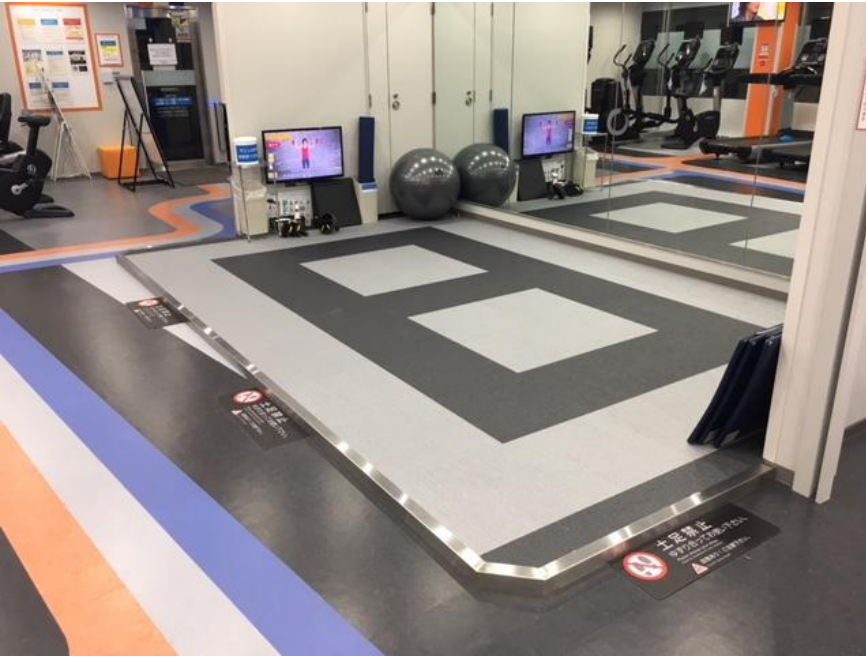

FASTGYM24祖師ヶ谷大蔵 リニューアルオープン！！

トレーニングの時間をより充実したものにしていだけるよう、
一部施設をリニューアル。新しいマシンを導入いたしました。

↑ 入口
施設は2階

マシンジムに新機種を導入!

新機種導入で、施設がますます充実!脂肪燃焼や筋力アップ、体幹トレーニングなどさまざまな目的にぴったりのマシンが勢ぞろい。より効率的にトレーニングできる施設へグレードアップします。

フリーウェイトエリア

フリーウエイトエリアが さらに充実！！ ケーブルマシン1台 フラットベンチ1台追加！

最大利用人数6名！！

↑ NEW
ケーブルマシン

パワーラック、スミスマシン、ケーブルマシン(NEW)、フラットベンチ(NEW)、アジャスタブルベンチ、ダンベル30kgまで！

スタンディングのトレーニングもしやすい広々としたスペースへ生まれ変わりました！！皆様のご来館お待ちしております。

有酸素マシンエリア

有酸素マシン総数13台完備！！
ランニングマシンは7台！雨の日でも快適に走れます！

アップライト・リカンベント
バイク

膝・腰への負担も少なく簡単に
運動できます。
女性の方にも 大人気です！！

クロストレーナー

低負荷でもランニングと同じ
運動量でトレーニングできます。
女性の方にもおすすめ！

ウェイトマシンエリア

ウェイトエリアのマシンは11台完備しています。胸・背中・お腹・脚を含む全身のトレーニングが実施できます。

広々としたエリアでいつでも全身トレーニングができます！

新たにお腹周り引き締めにも最適なマシンと、内もも・外もも・お尻を引き締められるマシンも新導入しています。

内ももの引き締め！！

その他のエリア①

ストレッチエリア

体組成測定器 InBody

ストレッチエリアはシューズを脱いでご利用いただけます。
フレックスクッション、フォームローラーなどのエクササイズアイテム完備。
体組成測定器で体重、脂肪量、筋肉量、脂肪率も測定できます！！

鍵付無料ロッカー完備でお仕事帰りのトレーニングも安心！

個人契約ロッカー(有料)
・運動靴、シャンプー、リンス、
ボディークリーム、サプリメント等を
置いて帰ることができます。