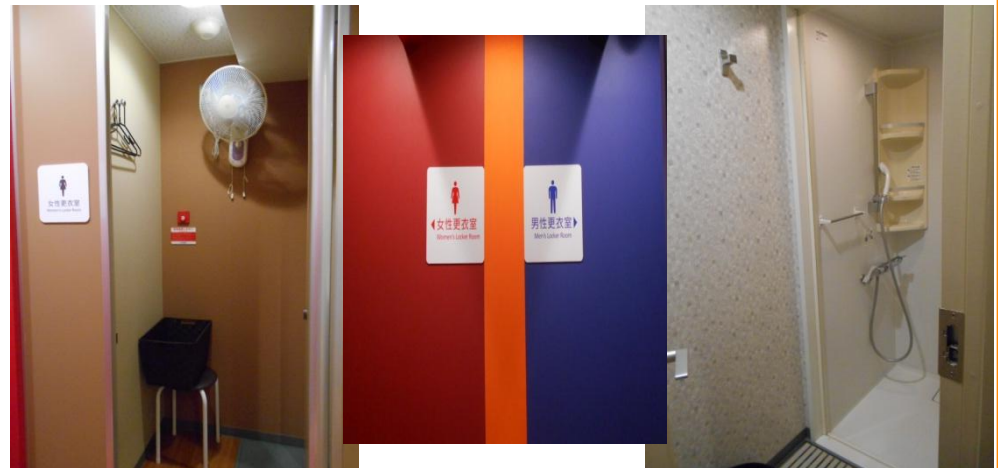

# フリーウエイトエリア ロッカー&更衣室・シャワーエリア

パワーラック(奥)とスミスマシン(手前)

無料の鍵付ロッカー(左)と契約ロッカー(右)のご用意があります。契約ロッカーは早い者勝ち！

ダンベルは1~10kg、  
12~30kg(2kgごと)があります。

更衣室とシャワーは男性女性  
それぞれのエリアに2部屋ずつあります。