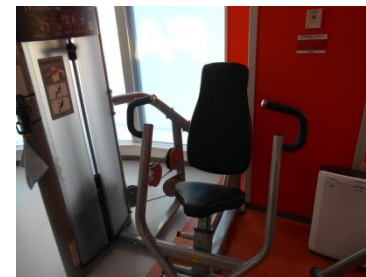

ウェイトマシンエリア

ウェイトマシン

10台のウェイトマシンがあり、重さを変えられるので女性や年配の方もトレーニングできます。

足

鍛えにくい足もしっかりトレーニング。
レッグカールでハムストリングスもバッチリ！！

腹筋

背筋

胸&肩