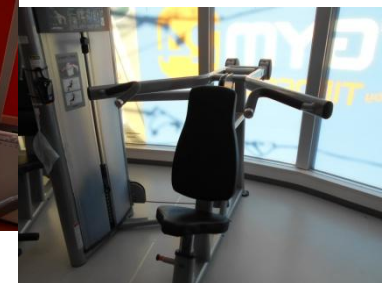

Open 24hours

FASTGYM **24**

Operated by **TIPNESS**

**ご入会・ご見学は受付時間内で随時
受付中**

FASTGYM24武蔵新城店 スタッフ受付時間

平日 11:00~20:00

土・日・祝 10:00~18:00

お問い合わせTEL:044-751-1531

入会予約はこちら→

ご来館お待ちしております。

有酸素マシンエリア

有酸素運動マシン

ストレッチエリアではビデオが常に流れているので動きを真似するだけでOK！

リカンベントバイクなら、腰への負担が気になる人も安心です。

アップライトバイクは体幹を鍛える効果もあります！

トレッドミルは11台御用意があるので、スムーズにご利用いただけます！

ウェイトマシンエリア

ウェイトマシン

10台のウェイトマシンがあり、重さを変えられるので女性や年配の方もトレーニングできます。

足

鍛えにくい足もしっかりトレーニング。
レッグカールでハムストリングスもバッチリ！！

腹筋

背筋

胸&肩

フリーウエイトエリア ロッカー&更衣室・シャワーエリア

パワーラック(奥)とスミスマシン(手前)

無料の鍵付ロッカー(左)と契約ロッカー(右)のご用意があります。契約ロッカーは早い者勝ち！

ダンベルは1~10kg、
12~30kg(2kgごと)があります。

更衣室とシャワーは男性女性
それぞれのエリアに2部屋ずつあります。