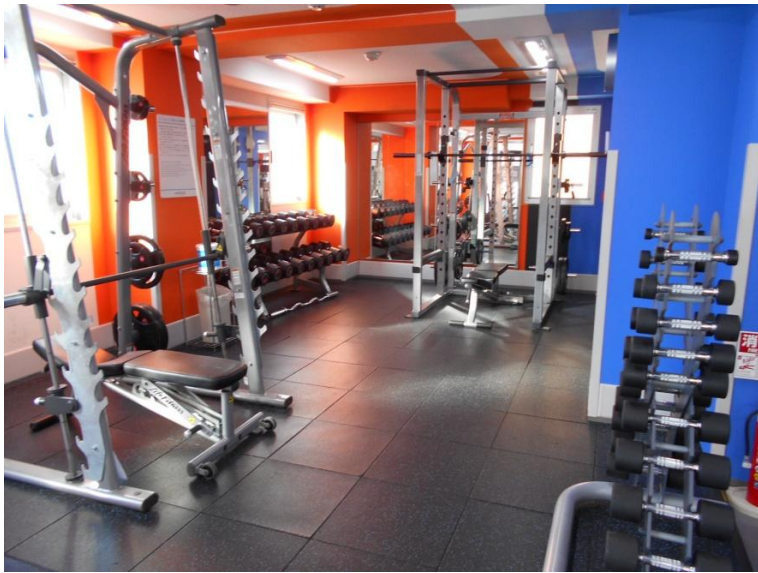

# フリーウエイトエリア ロッカー&更衣室・シャワーエリア

パワーラック(奥)とスミスマシン(手前)

無料の鍵付ロッカー(左)と契約ロッカー(右)のご用意があります。契約ロッカーは早い者勝ち！

ダンベルは1~10kg、  
12~30kg(2kgごと)があります。

更衣室とシャワーは男性女性  
それぞれのエリアに2部屋ずつあります。