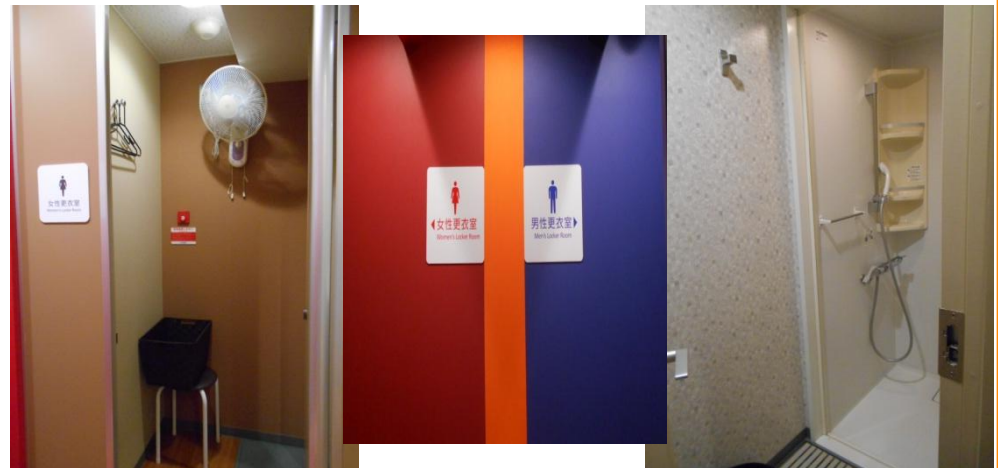

フリーウエイトエリア ロッカー&更衣室・シャワーエリア

パワーラック(奥)とスミスマシン(手前)

無料の鍵付ロッカー(左)と契約ロッカー(右)のご用意があります。契約ロッカーは早い者勝ち！

ダンベルは1~10kg、
12~30kg(2kgごと)があります。

更衣室とシャワーは男性女性
それぞれのエリアに2部屋ずつあります。