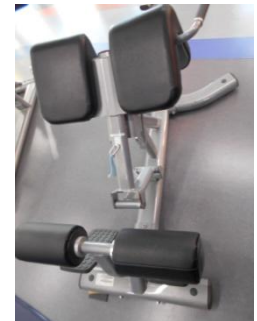

入会予約はこちら→

ご来館お待ちしております。

有酸素マシンエリア

有酸素運動マシン

ストレッチエリアではビデオが常に流れているので動きを真似するだけでOK！

リカンベントバイクなら、腰への負担が気になる人も安心です。

アップライトバイクは体幹を鍛える効果もあります！

トレッドミルは11台御用意があるので、スムーズにご利用いただけます！

ウェイトマシンエリア

ウェイトマシン

10台のウェイトマシンがあり、重さを変えられるので女性や年配の方もトレーニングできます。

足

鍛えにくい足もしっかりトレーニング。
レッグカールでハムストリングスもバッチリ！！

腹筋

背筋

胸&肩

フリーウエイトエリア ロッカー&更衣室・シャワーエリア

パワーラック(奥)とスミスマシン(手前)

無料の鍵付ロッカー(左)と契約ロッカー(右)のご用意があります。契約ロッカーは早い者勝ち！

ダンベルは1~10kg、
12~30kg(2kgごと)があります。

更衣室とシャワーは男性女性
それぞれのエリアに2部屋ずつあります。