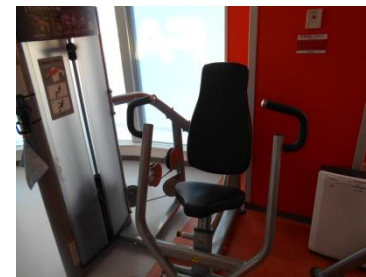

Open 24hours

FASTGYM **24**

Operated by **TIPNESS**

**ご入会・ご見学は受付時間内で随時
受付中**

FASTGYM24武蔵新城店 スタッフ受付時間

平日 11:00~20:00

土・日・祝 10:00~18:00

お問い合わせTEL:044-751-1531

入会予約はこちら→

ご来館お待ちしております。

有酸素マシンエリア

有酸素運動マシン

ストレッチエリアではビデオが常に流れているので動きを真似するだけでOK！

リカンベントバイクなら、腰への負担が気になる人も安心です。

アップライトバイクは体幹を鍛える効果もあります！

トレッドミルは11台御用意があるので、スムーズにご利用いただけます！

ウェイトマシンエリア

ウェイトマシン

10台のウェイトマシンがあり、重さを変えられるので女性や年配の方もトレーニングできます。

足

鍛えにくい足もしっかりトレーニング。
レッグカールでハムストリングスもバッチリ！！

腹筋

背筋

胸&肩

フリーウエイトエリア ロッカー&更衣室・シャワーエリア

パワーラック(奥)とスミスマシン(手前)

無料の鍵付ロッカー(左)と契約ロッカー(右)のご用意があります。契約ロッカーは早い者勝ち！

ダンベルは1~10kg、
12~30kg(2kgごと)があります。

更衣室とシャワーは男性女性
それぞれのエリアに2部屋ずつあります。