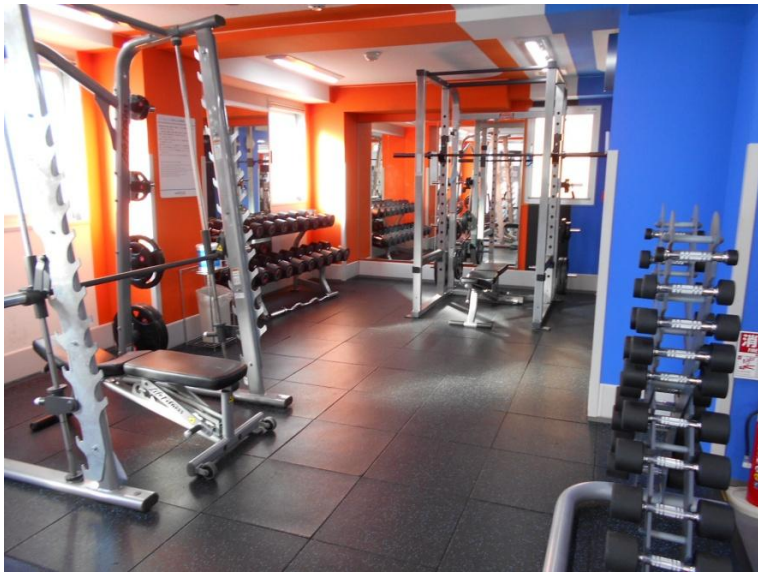

入会予約はこちら→

ご来館お待ちしております。

有酸素マシンエリア

有酸素運動マシン

ストレッチエリアではビデオが常に流れているので動きを真似するだけでOK！

リカンベントバイクなら、腰への負担が気になる人も安心です。

アップライトバイクは体幹を鍛える効果もあります！

トレッドミルは11台御用意があるので、スムーズにご利用いただけます！

ウェイトマシンエリア

ウェイトマシン

10台のウェイトマシンがあり、重さを変えられるので女性や年配の方もトレーニングできます。

足

鍛えにくい足もしっかりトレーニング。
レッグカールでハムストリングスもバッチリ！！

腹筋

背筋

胸&肩

フリーウエイトエリア ロッカー&更衣室・シャワーエリア

パワーラック(奥)とスミスマシン(手前)

無料の鍵付ロッカー(左)と契約ロッカー(右)のご用意があります。契約ロッカーは早い者勝ち！

ダンベルは1~10kg、
12~30kg(2kgごと)があります。

更衣室とシャワーは男性女性
それぞれのエリアに2部屋ずつあります。