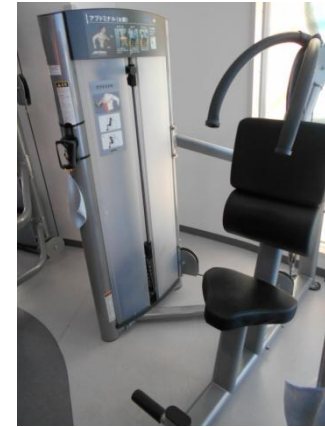

入会予約はこちら→

ご来館お待ちしております。

有酸素マシンエリア

有酸素運動マシン

ストレッチエリアではビデオが常に流れているので動きを真似するだけでOK！

リカンベントバイクなら、腰への負担が気になる人も安心です。

アップライトバイクは体幹を鍛える効果もあります！

トレッドミルは11台御用意があるので、スムーズにご利用いただけます！

ウェイトマシンエリア

ウェイトマシン

10台のウェイトマシンがあり、重さを変えられるので女性や年配の方もトレーニングできます。

足

鍛えにくい足もしっかりトレーニング。
レッグカールでハムストリングスもバッチリ！！

腹筋

背筋

胸&肩

フリーウエイトエリア ロッカー&更衣室・シャワーエリア

パワーラック(奥)とスミスマシン(手前)

無料の鍵付ロッカー(左)と契約ロッカー(右)のご用意があります。契約ロッカーは早い者勝ち！

ダンベルは1~10kg、
12~30kg(2kgごと)があります。

更衣室とシャワーは男性女性
それぞれのエリアに2部屋ずつあります。