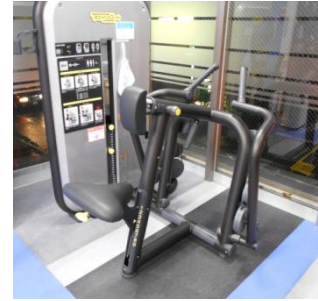

入会予約はこちら→

ご来館お待ちしております。

有酸素マシンエリア

《 ストレッチエリア 》ビデオが常に流れているので動きを真似するだけでOK！

《 ランニングマシン 》11台あるので混み合うことなく快適に利用できます。

《 バイクマシン 》座って行うので足、膝関節への負担が少ないです。

《 クロストレーナー 》低負荷でもランニングと同じ運動量で腰、膝、足首への負担も少ないです。

ウェイトマシン・フリーウェイトエリア

足

胸

《 ウェイトマシン10種類 》

自分の好きな重さに変えられるので女性や年配の方も簡単にトレーニングできます！

お腹

背中

肩

フリーウェイト

ロッカー・更衣室・シャワーエリア

鍵付無料ロッカー完備！

個人契約ロッカーも完備！

- ・運動靴
 - ・シャンプー
 - ・ボディソープ
- など置いて
帰りたい方
におすすめ！

《シャワールーム》
男性女性それぞれのエ
リアに2部屋ずつ完備！

《更衣室》
男女共用2部屋、女性専
用エリアに2部屋で女性
も安心！

無料貸し出しあり！
(ドライヤー・血圧計・体重計)