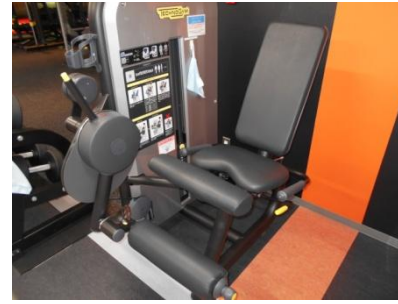

Open 24hours

FASTGYM **24**

Operated by **TIPNESS**

**ご入会・ご見学は受付時間内で随時
受付中**

FASTGYM24梅屋敷店 受付時間

平日 11:00~20:00

土・日・祝 10:00~18:00

※受付時間外はスタッフ不在になります。

入会予約はこちら→

ご来館お待ちしております。

有酸素マシンエリア

《 ストレッチエリア 》ビデオが常に流れているので動きを真似するだけでOK！

《 ランニングマシン 》11台あるので混み合うことなく快適に利用できます。

《 バイクマシン 》座って行うので足、膝関節への負担が少ないです。

《 クロストレーナー 》低負荷でもランニングと同じ運動量で腰、膝、足首への負担も少ないです。

ウェイトマシン・フリーウェイトエリア

足

胸

《 ウェイトマシン10種類 》

自分の好きな重さに変えられるので女性や年配の方も簡単にトレーニングできます！

お腹

背中

肩

フリーウェイト

ロッカー・更衣室・シャワーエリア

鍵付無料ロッカー完備！

個人契約ロッカーも完備！

- ・運動靴
 - ・シャンプー
 - ・ボディソープ
- など置いて
帰りたい方
におすすめ！

《シャワールーム》
男性女性それぞれのエ
リアに2部屋ずつ完備！

《更衣室》
男女共用2部屋、女性専
用エリアに2部屋で女性
も安心！

無料貸し出しあり！
(ドライヤー・血圧計・体重計)