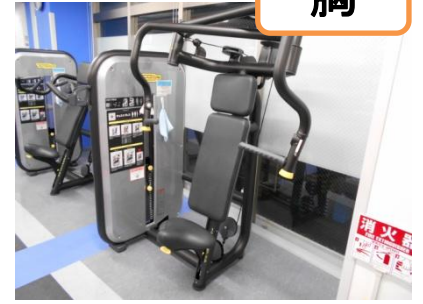

Open 24hours

FASTGYM **24**

Operated by **TIPNESS**

**ご入会・ご見学は受付時間内で随時
受付中**

FASTGYM24梅屋敷店 受付時間

平日 11:00~20:00

土・日・祝 10:00~18:00

※受付時間外はスタッフ不在になります。

入会予約はこちら→

ご来館お待ちしております。

有酸素マシンエリア

《 ストレッチエリア 》ビデオが常に流れているので動きを真似するだけでOK！

《 ランニングマシン 》11台あるので混み合うことなく快適に利用できます。

《 バイクマシン 》座って行うので足、膝関節への負担が少ないです。

《 クロストレーナー 》低負荷でもランニングと同じ運動量で腰、膝、足首への負担も少ないです。

ウェイトマシン・フリーウェイトエリア

足

胸

《 ウェイトマシン10種類 》

自分の好きな重さに変えられるので女性や年配の方も簡単にトレーニングできます！

お腹

背中

肩

フリーウェイト